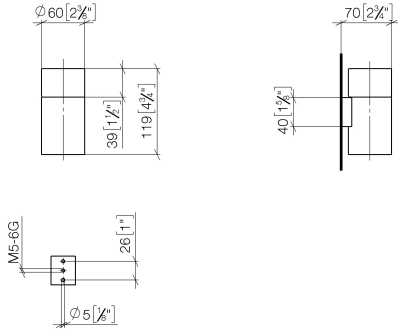

83 401 979

- coupe en cristal, mat
- largeur 60 mm
- hauteur 120 mm
- saillie 110 mm

S'adapte aux gammes suivantes : MADISON, MEM, TARA, CL.1, LISSÉ, VAIA, META, CYO

| | | |
|---|-----------------------------|---------------|
|  | Platine brossé | 83 401 979-06 |
|  | Chrome | 83 401 979-00 |
|  | Platine | 83 401 979-08 |
|  | Laiton (Or 23cts) | 83 401 979-09 |
|  | Dark Chrome | 83 401 979-19 |
|  | Or clair | 83 401 979-26 |
|  | Or clair brossé | 83 401 979-27 |
|  | Laiton brossé (Or 23cts) | 83 401 979-28 |
|  | Noir mat | 83 401 979-33 |
|  | Bronze brossé | 83 401 979-42 |
|  | Champagne brossé (Or 22cts) | 83 401 979-46 |
|  | Champagne (Or 22cts) | 83 401 979-47 |
|  | Chrome brossé | 83 401 979-93 |
|  | Dark Platinum brossé | 83 401 979-99 |

Accessoires recommandés

Verre -

08 90 00 008
82

83 401 979

mm [inches]

83 401 979

Liste des pièces de rechange

| N° | Article Numéro | Désignation | Fréquence de montage | Délai de livraison |
|----|--------------------|-------------------|----------------------|--------------------|
| 1 | 08 90 00 008 82 | Verre - | 1 | 2 |
| 2 | 08 17 97 569-06 | patte de fixation | 1 | 10 |
| 3 | 09 30 30 117 90 | vis | 1 | 2 |
| 4 | 05 30 31 025 00 90 | set de fixation | 1 | 2 |
| 5 | 08 10 10 530-06 | patte de fixation | 1 | 10 |