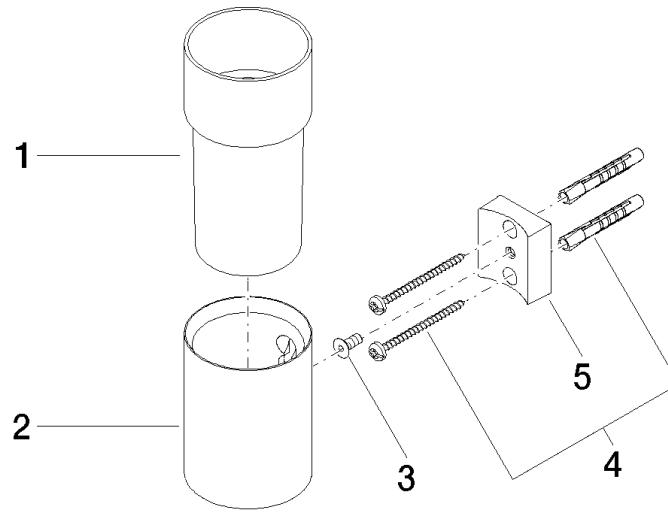

83 401 979

- coupe en cristal, mat
- largeur 60 mm
- hauteur 120 mm
- saillie 110 mm

S'adapte aux gammes suivantes : MADISON, MEM, TARA, CL.1, LISSÉ, VAIA, META, CYO

| | | |
|---|-----------------------------|---------------|
|  | Platine brossé | 83 401 979-06 |
|  | Chrome | 83 401 979-00 |
|  | Platine | 83 401 979-08 |
|  | Laiton (Or 23cts) | 83 401 979-09 |
|  | Dark Chrome | 83 401 979-19 |
|  | Or clair | 83 401 979-26 |
|  | Or clair brossé | 83 401 979-27 |
|  | Laiton brossé (Or 23cts) | 83 401 979-28 |
|  | Noir mat | 83 401 979-33 |
|  | Bronze brossé | 83 401 979-42 |
|  | Champagne brossé (Or 22cts) | 83 401 979-46 |
|  | Champagne (Or 22cts) | 83 401 979-47 |
|  | Chrome brossé | 83 401 979-93 |
|  | Dark Platinum brossé | 83 401 979-99 |

Accessoires recommandés

Verre -

08 90 00 008
82

83 401 979

mm [inches]

83 401 979

Liste des pièces de rechange

| N° | Article Numéro | Désignation | Fréquence de montage | Délai de livraison |
|----|--------------------|-------------------|----------------------|--------------------|
| 1 | 08 90 00 008 82 | Verre - | 1 | 2 |
| 2 | 08 17 97 569-06 | patte de fixation | 1 | 10 |
| 3 | 09 30 30 117 90 | vis | 1 | 2 |
| 4 | 05 30 31 025 00 90 | set de fixation | 1 | 2 |
| 5 | 08 10 10 530-06 | patte de fixation | 1 | 10 |